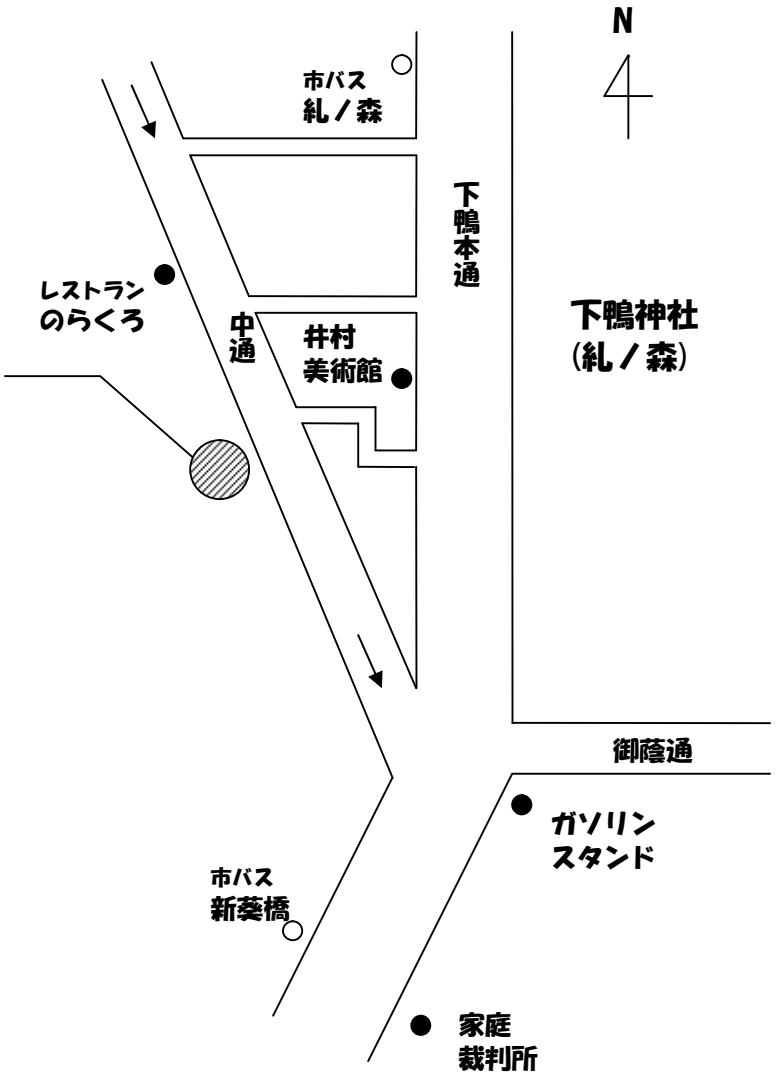

※展示販売会以外の日にお越しの場合は  
前日までにご予約をお願いいたします。

**ベーるのしっぽ**  
(※店舗・看板はございません)

〒606-0802  
京都市左京区下鴨宮崎町 82  
TEL・FAX 075-711-5876  
村主敏子(むらぬしとしこ)

[交通アクセス]  
市バス・糺ノ森より徒歩 3分  
市バス・新葵橋より徒歩 3分  
京阪・出町柳駅より徒歩 12分

**ベーるのしっぽ**